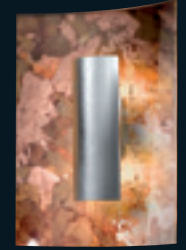

»SONNE AURORA«

designed by Uta Kögl

1-3 Wand-/Deckenleuchten »SONNE AURORA«

1-flammig, Blattgold- und Blattsilber-Auflage, handpoliertes Glas mit traditioneller Schlagmetallveredelung, in Herbstfarben, Leuchte 1: Ø 70 cm, Glass Ø 22,5 cm, 1 x G9 / 40W, Leuchte 2: Höhe 8 cm, Breite 32,5 cm, Tiefe 17,5 cm, 1 x R7s kurz / max. 100W, Leuchte 3: Höhe 33,5 cm, Breite 32,5 cm, Tiefe 17,5 cm, 1 x R7s kurz / max. 100W

Die Serie »CAPSULA« ist aus Metall mit hochwertigem Schlagmetallveredelung. Alle Leuchten dieser Serie sind in den Farben Gold, Silber, Kupfer, Schwarz glänzend oder Rost-Antik Gold erhältlich.

8

9

»AURA HERBST«

designed by THOS

8-11 Wand- und Deckenleuchten »AURA HERBST«

Hochwertiges, handpoliertes Glas mit traditioneller Schlagmetallveredelung in Herbstfarben
Leuchtmittelabdeckung: vergoldet, versilbert, verkupfert und schwarz Hochglanz, Breite 23 cm, Tiefe 8 cm, Höhe (links nach rechts): 60 cm, 100 cm, 30 cm, 45 cm