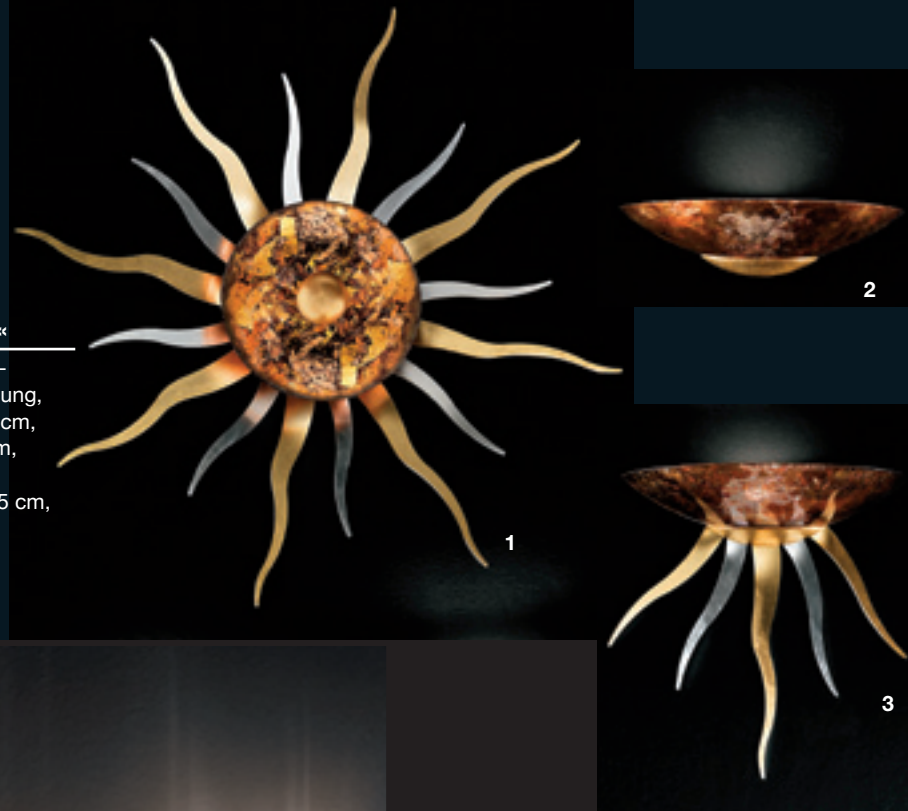

»SONNE AURORA«

designed by Uta Kögl

1-3 Wand-/Deckenleuchten »SONNE AURORA«

1-flammig, Blattgold- und Blattsilber-Auflage, handpoliertes Glas mit traditioneller Schlagmetallveredelung, in Herbstfarben, Leuchte 1: Ø 70 cm, Glass Ø 22,5 cm, 1 x G9 / 40W, Leuchte 2: Höhe 8 cm, Breite 32,5 cm, Tiefe 17,5 cm, 1 x R7s kurz / max. 100W, Leuchte 3: Höhe 33,5 cm, Breite 32,5 cm, Tiefe 17,5 cm, 1 x R7s kurz / max. 100W

»CAPSULA«

designed by THOS

4

5

6

7

4 Wandleuchte »CAPSULA«

Gold, Höhe 75 cm, Breite 7 cm, Tiefe 8 cm, 4 x G9 / 40W

Die Serie »CAPSULA« ist aus Metall mit hochwertigem Schlagmetallveredelung. Alle Leuchten dieser Serie sind in den Farben Gold, Silber, Kupfer, Schwarz glänzend oder Rost-Antik Gold erhältlich.

8

9

»AURA HERBST«

14 Wand-/Deckenleuchte »FIORELLA«

Arme Rost, Glas weiß, Höhe 52 cm, Breite 20 cm, Tiefe 13 cm, 2 x G9 / max. 40 W

Wand - und Deckenleuchte – Reflektionsteller in traditioneller Schlagmetallvergoldung.

Die Serie »FIORELLA« ist auch mit Armen in Nickel glänzend, Glas klar erhältlich.