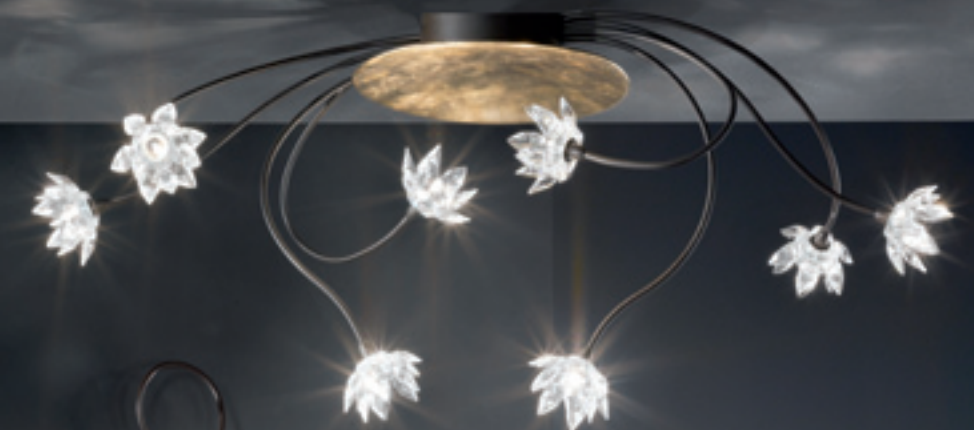

»FIORELLA«

12

12 Deckenleuchte »FIORELLA«

Arme Rost, Glas weiß, Länge 84 cm, Breite 30 cm, Tiefe 38 cm, 8 x G9 / max. 40 W

13 Wand-/Deckenleuchte »FIORELLA«

Arme Rost, Glas weiß, Höhe 30 cm, Breite 13 cm, Tiefe 10 cm, 1 x G9 / max. 40 W

14 Wand-/Deckenleuchte »FIORELLA«

Arme Rost, Glas weiß, Höhe 52 cm, Breite 20 cm, Tiefe 13 cm, 2 x G9 / max. 40 W

Wand - und Deckenleuchte – Reflektionsteller in traditioneller Schlagmetallvergoldung.

Die Serie »FIORELLA« ist auch mit Armen in Nickel glänzend, Glas klar erhältlich.

Wand - und Deckenleuchten – Reflektionsteller in traditioneller Schlagmetallversilberung.

13

14